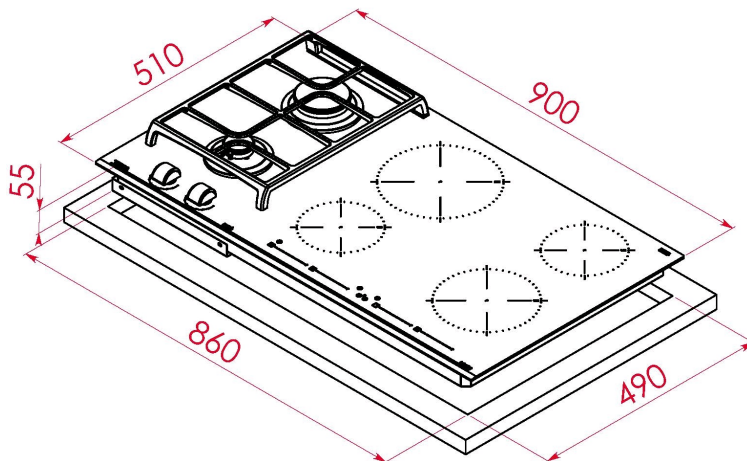

Płyta indukcyjno-gazowa 90 cm

LIFE STYLE

Total

KOLORY

NUMER REFERENCYJNY

REF. 112570130
EAN. 8434778011418

SPECYFIKACJA

Płyta indukcyjno-gazowa
Sterowanie sensorowe MultiSlider
Regulacja płomienia ExactFlame (9 poziomów)
Timer
4 pola indukcyjne i 2 palniki gazowe
Pola indukcyjne: 1 x 210 Ø (2250-3000 W), 1 x 180 Ø (1700 - 2100 W), 2 x 145 Ø (1250-1800 W)
Palniki gazowe: 2.8 kW i 1.0 kW
Żeliwne ruszty
Automatyczna zapalarka w pokrętle
Zabezpieczenie przeciwwypływowe gazu
Funkcja Power Plus (Booster)
3 funkcje specjalne pól indukcyjnych: Duszenie, Rozpuszczanie, Utrzymywanie w ciepłe
Moc maksymalna (gaz): 3.8 kW
Moc maksymalna (indukcja): 7200 W
Grubość szła: 4 mm

WYMIARY

Wysokość (mm): 50
Szerokość (mm): 900
Głębokość (mm): 510
Długość produktu (mm):
Waga netto (kg):

DANE TECHNICZNE

ŚRODKI DOPASOWANIA

Szerokość w zabudowie (mm): 860
Głębokość w zabudowie (mm): 490
Wysokość w zabudowie (mm): 50

STREFY GOTOWANIA

Strefy grzewcze: 6
Lewe tylne pole grzejne - Typ: RAPID
Lewa przednia strefa gotowania - typ: AUXILIARY
Środkowa tylna strefa grzejna - średnica (mm): 210
Środkowa tylna strefa grzejna - Typ: Single Zone
Centralna strefa gotowania z przodu - średnica (mm): 145
Centralna strefa gotowania z przodu - Typ: Single Zone
Prawa tylna strefa grzejna - średnica (mm): 145